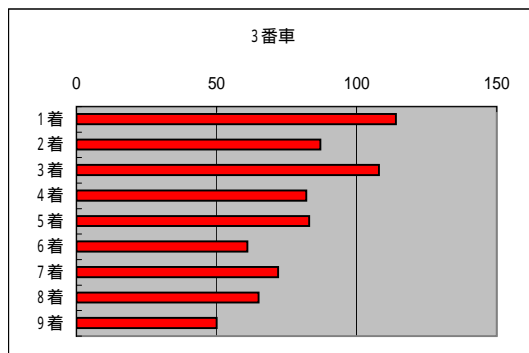

総レース数 726 R

	1着	2着	3着	4着	5着	6着	7着	8着	9着
1番車	123	106	82	83	80	63	82	49	51
2番車	125	113	103	79	62	89	63	37	44
3番車	114	87	108	82	83	61	72	65	50
4番車	39	60	60	91	100	65	94	131	77
5番車	72	106	93	86	77	86	81	62	56
6番車	18	22	54	56	65	93	104	139	174
7番車	103	94	80	96	102	90	59	52	46
8番車	28	54	64	67	92	103	104	107	98
9番車	105	94	84	90	72	82	60	58	63

但し、落入・落車棄権・車体故障・失格・欠場は含まず。

賭式	平均	最小額	最大額
2枠複	1,036	120	10,210
2枠単	0	0	0
2車複	0	0	0
2車単	4,531	170	141,770
3連複	0	0	0
3連単	0	0	0
ワイド	0	0	0

2枠単・2車複・3連複・3連単・ワイドについては  
H15.10月以降の発売。

9番車

節	R日	R番号	1着	2着	3着	4着	5着	6着	7着	8着	9着	2枠複	2枠単	2車複	2車単	3連複	3連単	ワイド			
第1回前節(F)	4/16	1R	3	6	1	5	2	9	4	7	8失	300				12,840					
		2R	4	1	3	7	2	6	5	8	9	470				1,520					
		3R	6	9	1	3	8	2	4	5落	7落	1,100				3,340					
		4R	2	9	7	3	8	5	4	1	6	480				850					
		5R	8	2	6	1	7	3	4	9	5失	2,590				20,470					
		6R	2	3	1	8	5	7	6	4	9	1,390				2,130					
		7R	2	4	3	8	1	6	9	7	5	1,960				4,610					
		8R	3	7	2	9	8	5	1	4	6	390				850					
		9R	4	8	6	9	7	2	5	1	3	1,350				18,620					
		10R	9	3	1	6	4	2	8	5	7	370				2,370					
	4/17	1R	7	2	9	4	8	1	6	5	3	1,770				3,130					
		2R	1	8	6	2	4	7	5	9	3	1,440				3,900					
		3R	1	2	4	7	5	8	3	9	6	460				690					
		4R	4	6	2	7	3	5	1	8	9	1,500				2,490					
		5R	3	7	1	5	8	4	9	2	6	1,100				1,220					
		6R	7	2	3	1	8	6	9	4	5	2,150				11,510					
		7R	1	3	4	7	5	8	6	9	2	1,860				2,970					
		8R	7	1	4	2	5	3	8	6	9	710				3,890					
		9R	8	9	3	6	1	7	2	5	4	3,530				13,880					
		10R	9	1	5	7	4	2	8	6	3	660				1,630					
	4/18	1R	2	8	3	7	5	9	4	6	1	460				1,220					
		2R	7	2	3	5	1	9	8	4	6	540				1,400					
		3R	7	9	4	3	6	5	1	2	8	1,140				3,030					
		4R	7	2	9	8	3	1	5	6	4	340				710					
		5R	1	4	7	5	8	6	3	2落		790				1,540					
		6R	9	2	8	3	6	5	7	4	1	370				940					
		7R	2	1	7	4	8	3	5	6	9	3,420				6,760					
		8R	2	3	5	4	6	7	8	9	1	890				2,410					
		9R	2	5	9	6	7	8	3	4	1	500				670					
		10R	6	1	2	7	5	4	3	9	8	1,740				4,990					