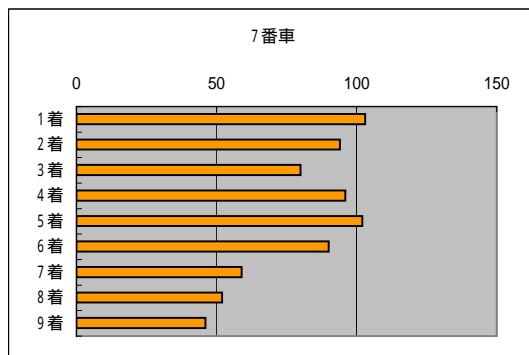

総レース数 726 R

	1着	2着	3着	4着	5着	6着	7着	8着	9着
1番車	123	106	82	83	80	63	82	49	51
2番車	125	113	103	79	62	89	63	37	44
3番車	114	87	108	82	83	61	72	65	50
4番車	39	60	60	91	100	65	94	131	77
5番車	72	106	93	86	77	86	81	62	56
6番車	18	22	54	56	65	93	104	139	174
7番車	103	94	80	96	102	90	59	52	46
8番車	28	54	64	67	92	103	104	107	98
9番車	105	94	84	90	72	82	60	58	63

但し、落入・落車棄権・車体故障・失格・欠場は含まず。

賭式	平均	最小額	最大額
2枠複	1,036	120	10,210
2枠単	0	0	0
2車複	0	0	0
2車単	4,531	170	141,770
3連複	0	0	0
3連単	0	0	0
ワイド	0	0	0

2枠単・2車複・3連複・3連単・ワイドについては  
H15.10月以降の発売。

9番車

節	R日	R番号	1着	2着	3着	4着	5着	6着	7着	8着	9着	2枠複	2枠単	2車複	2車単	3連複	3連単	ワイド			
第1回前節(F)	4/16	1R	3	6	1	5	2	9	4	7	8失	300				12,840					
		2R	4	1	3	7	2	6	5	8	9	470				1,520					
		3R	6	9	1	3	8	2	4	5落	7落	1,100				3,340					
		4R	2	9	7	3	8	5	4	1	6	480				850					
		5R	8	2	6	1	7	3	4	9	5失	2,590				20,470					
		6R	2	3	1	8	5	7	6	4	9	1,390				2,130					
		7R	2	4	3	8	1	6	9	7	5	1,960				4,610					
		8R	3	7	2	9	8	5	1	4	6	390				850					
		9R	4	8	6	9	7	2	5	1	3	1,350				18,620					
		10R	9	3	1	6	4	2	8	5	7	370				2,370					
	4/17	1R	7	2	9	4	8	1	6	5	3	1,770				3,130					
		2R	1	8	6	2	4	7	5	9	3	1,440				3,900					
		3R	1	2	4	7	5	8	3	9	6	460				690					
		4R	4	6	2	7	3	5	1	8	9	1,500				2,490					
		5R	3	7	1	5	8	4	9	2	6	1,100				1,220					
		6R	7	2	3	1	8	6	9	4	5	2,150				11,510					
		7R	1	3	4	7	5	8	6	9	2	1,860				2,970					
		8R	7	1	4	2	5	3	8	6	9	710				3,890					
		9R	8	9	3	6	1	7	2	5	4	3,530				13,880					
		10R	9	1	5	7	4	2	8	6	3	660				1,630					
	4/18	1R	2	8	3	7	5	9	4	6	1	460				1,220					
		2R	7	2	3	5	1	9	8	4	6	540				1,400					
		3R	7	9	4	3	6	5	1	2	8	1,140				3,030					
		4R	7	2	9	8	3	1	5	6	4	340				710					
		5R	1	4	7	5	8	6	3	2落		790				1,540					
		6R	9	2	8	3	6	5	7	4	1	370				940					
		7R	2	1	7	4	8	3	5	6	9	3,420				6,760					
		8R	2	3	5	4	6	7	8	9	1	890				2,410					
		9R	2	5	9	6	7	8	3	4	1	500				670					
		10R	6	1	2	7	5	4	3	9	8	1,740				4,990					