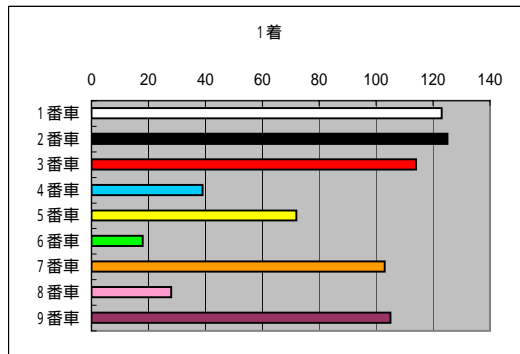

総レース数 726 R

	1着	2着	3着	4着	5着	6着	7着	8着	9着
1番車	123	106	82	83	80	63	82	49	51
2番車	125	113	103	79	62	89	63	37	44
3番車	114	87	108	82	83	61	72	65	50
4番車	39	60	60	91	100	65	94	131	77
5番車	72	106	93	86	77	86	81	62	56
6番車	18	22	54	56	65	93	104	139	174
7番車	103	94	80	96	102	90	59	52	46
8番車	28	54	64	67	92	103	104	107	98
9番車	105	94	84	90	72	82	60	58	63

但し、落入・落車棄権・車体故障・失格・欠場は含まず。

賭式	平均	最小額	最大額
2枠複	1,036	120	10,210
2枠単	0	0	0
2車複	0	0	0
2車単	4,531	170	141,770
3連複	0	0	0
3連単	0	0	0
ワイド	0	0	0

2枠単・2車複・3連複・3連単・ワイドについては  
H15.10月以降の発売。

9番車

節	R日	R番号	1着	2着	3着	4着	5着	6着	7着	8着	9着	2枠複	2枠単	2車複	2車単	3連複	3連単	ワイド			
第1回前節(F)	4/16	1R	3	6	1	5	2	9	4	7	8失	300				12,840					
		2R	4	1	3	7	2	6	5	8	9	470				1,520					
		3R	6	9	1	3	8	2	4	5落	7落	1,100				3,340					
		4R	2	9	7	3	8	5	4	1	6	480				850					
		5R	8	2	6	1	7	3	4	9	5失	2,590				20,470					
		6R	2	3	1	8	5	7	6	4	9	1,390				2,130					
		7R	2	4	3	8	1	6	9	7	5	1,960				4,610					
		8R	3	7	2	9	8	5	1	4	6	390				850					
		9R	4	8	6	9	7	2	5	1	3	1,350				18,620					
		10R	9	3	1	6	4	2	8	5	7	370				2,370					
	4/17	1R	7	2	9	4	8	1	6	5	3	1,770				3,130					
		2R	1	8	6	2	4	7	5	9	3	1,440				3,900					
		3R	1	2	4	7	5	8	3	9	6	460				690					
		4R	4	6	2	7	3	5	1	8	9	1,500				2,490					
		5R	3	7	1	5	8	4	9	2	6	1,100				1,220					
		6R	7	2	3	1	8	6	9	4	5	2,150				11,510					
		7R	1	3	4	7	5	8	6	9	2	1,860				2,970					
		8R	7	1	4	2	5	3	8	6	9	710				3,890					
		9R	8	9	3	6	1	7	2	5	4	3,530				13,880					
		10R	9	1	5	7	4	2	8	6	3	660				1,630					
	4/18	1R	2	8	3	7	5	9	4	6	1	460				1,220					
		2R	7	2	3	5	1	9	8	4	6	540				1,400					
		3R	7	9	4	3	6	5	1	2	8	1,140				3,030					
		4R	7	2	9	8	3	1	5	6	4	340				710					
		5R	1	4	7	5	8	6	3	2落		790				1,540					
		6R	9	2	8	3	6	5	7	4	1	370				940					
		7R	2	1	7	4	8	3	5	6	9	3,420				6,760					
		8R	2	3	5	4	6	7	8	9	1	890				2,410					
		9R	2	5	9	6	7	8	3	4	1	500				670					
		10R	6	1	2	7	5	4	3	9	8	1,740				4,990					