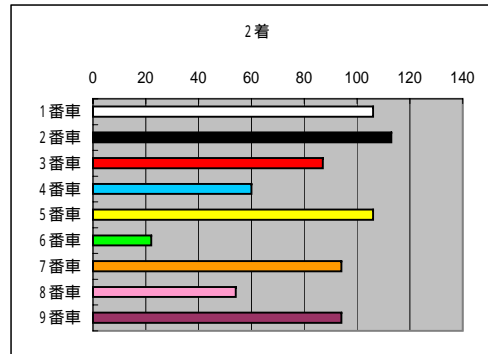

総レース数 726 R

	1着	2着	3着	4着	5着	6着	7着	8着	9着
1番車	123	106	82	83	80	63	82	49	51
2番車	125	113	103	79	62	89	63	37	44
3番車	114	87	108	82	83	61	72	65	50
4番車	39	60	60	91	100	65	94	131	77
5番車	72	106	93	86	77	86	81	62	56
6番車	18	22	54	56	65	93	104	139	174
7番車	103	94	80	96	102	90	59	52	46
8番車	28	54	64	67	92	103	104	107	98
9番車	105	94	84	90	72	82	60	58	63

但し、落入・落車棄権・車体故障・失格・欠場は含まず。

賭式	平均	最小額	最大額
2枠複	1,036	120	10,210
2枠単	0	0	0
2車複	0	0	0
2車単	4,531	170	141,770
3連複	0	0	0
3連単	0	0	0
ワイド	0	0	0

2枠単・2車複・3連複・3連単・ワイドについては  
H15.10月以降の発売。

9番車

節	R日	R番号	1着	2着	3着	4着	5着	6着	7着	8着	9着	2枠複	2枠単	2車複	2車単	3連複	3連単	ワイド			
第1回前節(F)	4/16	1R	3	6	1	5	2	9	4	7	8失	300				12,840					
		2R	4	1	3	7	2	6	5	8	9	470				1,520					
		3R	6	9	1	3	8	2	4	5落	7落	1,100				3,340					
		4R	2	9	7	3	8	5	4	1	6	480				850					
		5R	8	2	6	1	7	3	4	9	5失	2,590				20,470					
		6R	2	3	1	8	5	7	6	4	9	1,390				2,130					
		7R	2	4	3	8	1	6	9	7	5	1,960				4,610					
		8R	3	7	2	9	8	5	1	4	6	390				850					
		9R	4	8	6	9	7	2	5	1	3	1,350				18,620					
		10R	9	3	1	6	4	2	8	5	7	370				2,370					
	4/17	1R	7	2	9	4	8	1	6	5	3	1,770				3,130					
		2R	1	8	6	2	4	7	5	9	3	1,440				3,900					
		3R	1	2	4	7	5	8	3	9	6	460				690					
		4R	4	6	2	7	3	5	1	8	9	1,500				2,490					
		5R	3	7	1	5	8	4	9	2	6	1,100				1,220					
		6R	7	2	3	1	8	6	9	4	5	2,150				11,510					
		7R	1	3	4	7	5	8	6	9	2	1,860				2,970					
		8R	7	1	4	2	5	3	8	6	9	710				3,890					
		9R	8	9	3	6	1	7	2	5	4	3,530				13,880					
		10R	9	1	5	7	4	2	8	6	3	660				1,630					
	4/18	1R	2	8	3	7	5	9	4	6	1	460				1,220					
		2R	7	2	3	5	1	9	8	4	6	540				1,400					
		3R	7	9	4	3	6	5	1	2	8	1,140				3,030					
		4R	7	2	9	8	3	1	5	6	4	340				710					
		5R	1	4	7	5	8	6	3	2落		790				1,540					
		6R	9	2	8	3	6	5	7	4	1	370				940					
		7R	2	1	7	4	8	3	5	6	9	3,420				6,760					
		8R	2	3	5	4	6	7	8	9	1	890				2,410					
		9R	2	5	9	6	7	8	3	4	1	500				670					
		10R	6	1	2	7	5	4	3	9	8	1,740				4,990					