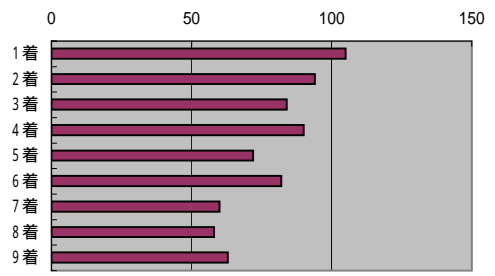

但し、落入・落車棄権・車体故障・失格・欠場は含まず。

賭式	平均	最小額	最大額
2枠複	1,036	120	10,210
2枠単	0	0	0
2車複	0	0	0
2車単	4,531	170	141,770
3連複	0	0	0
3連単	0	0	0
ワイド	0	0	0

2枠単・2車複・3連複・3連単・ワイドについては  
H15.10月以降の発売。

9番車

節	R日	R番号	1着	2着	3着	4着	5着	6着	7着	8着	9着	2枠複	2枠単	2車複	2車単	3連複	3連単	ワイド			
第1回前節(F)	4/16	1R	3	6	1	5	2	9	4	7	8失	300				12,840					
		2R	4	1	3	7	2	6	5	8	9	470				1,520					
		3R	6	9	1	3	8	2	4	5落	7落	1,100				3,340					
		4R	2	9	7	3	8	5	4	1	6	480				850					
		5R	8	2	6	1	7	3	4	9	5失	2,590				20,470					
		6R	2	3	1	8	5	7	6	4	9	1,390				2,130					
		7R	2	4	3	8	1	6	9	7	5	1,960				4,610					
		8R	3	7	2	9	8	5	1	4	6	390				850					
		9R	4	8	6	9	7	2	5	1	3	1,350				18,620					
		10R	9	3	1	6	4	2	8	5	7	370				2,370					
	4/17	1R	7	2	9	4	8	1	6	5	3	1,770				3,130					
		2R	1	8	6	2	4	7	5	9	3	1,440				3,900					
		3R	1	2	4	7	5	8	3	9	6	460				690					
		4R	4	6	2	7	3	5	1	8	9	1,500				2,490					
		5R	3	7	1	5	8	4	9	2	6	1,100				1,220					
		6R	7	2	3	1	8	6	9	4	5	2,150				11,510					
		7R	1	3	4	7	5	8	6	9	2	1,860				2,970					
		8R	7	1	4	2	5	3	8	6	9	710				3,890					
		9R	8	9	3	6	1	7	2	5	4	3,530				13,880					
		10R	9	1	5	7	4	2	8	6	3	660				1,630					
	4/18	1R	2	8	3	7	5	9	4	6	1	460				1,220					
		2R	7	2	3	5	1	9	8	4	6	540				1,400					
		3R	7	9	4	3	6	5	1	2	8	1,140				3,030					
		4R	7	2	9	8	3	1	5	6	4	340				710					
		5R	1	4	7	5	8	6	3	2落		790				1,540					
		6R	9	2	8	3	6	5	7	4	1	370				940					
		7R	2	1	7	4	8	3	5	6	9	3,420				6,760					
		8R	2	3	5	4	6	7	8	9	1	890				2,410					
		9R	2	5	9	6	7	8	3	4	1	500				670					
		10R	6	1	2	7	5	4	3	9	8	1,740				4,990					