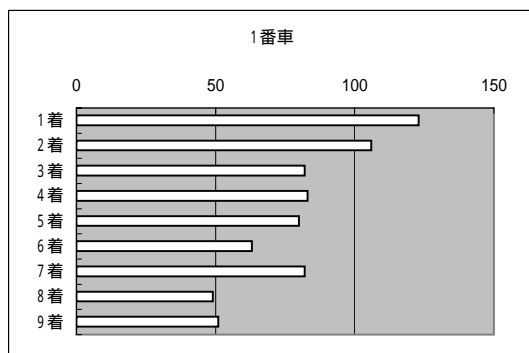

総レース数 726 R

	1着	2着	3着	4着	5着	6着	7着	8着	9着
1番車	123	106	82	83	80	63	82	49	51
2番車	125	113	103	79	62	89	63	37	44
3番車	114	87	108	82	83	61	72	65	50
4番車	39	60	60	91	100	65	94	131	77
5番車	72	106	93	86	77	86	81	62	56
6番車	18	22	54	56	65	93	104	139	174
7番車	103	94	80	96	102	90	59	52	46
8番車	28	54	64	67	92	103	104	107	98
9番車	105	94	84	90	72	82	60	58	63

但し、落入・落車棄権・車体故障・失格・欠場は含まず。

賭式	平均	最小額	最大額
2枠複	1,036	120	10,210
2枠単	0	0	0
2車複	0	0	0
2車単	4,531	170	141,770
3連複	0	0	0
3連単	0	0	0
ワイド	0	0	0

2枠単・2車複・3連複・3連単・ワイドについては  
H15.10月以降の発売。

9番車

節	R日	R番号	1着	2着	3着	4着	5着	6着	7着	8着	9着	2枠複	2枠単	2車複	2車単	3連複	3連単	ワイド			
第1回前節(F)	4/16	1R	3	6	1	5	2	9	4	7	8失	300				12,840					
		2R	4	1	3	7	2	6	5	8	9	470				1,520					
		3R	6	9	1	3	8	2	4	5落	7落	1,100				3,340					
		4R	2	9	7	3	8	5	4	1	6	480				850					
		5R	8	2	6	1	7	3	4	9	5失	2,590				20,470					
		6R	2	3	1	8	5	7	6	4	9	1,390				2,130					
		7R	2	4	3	8	1	6	9	7	5	1,960				4,610					
		8R	3	7	2	9	8	5	1	4	6	390				850					
		9R	4	8	6	9	7	2	5	1	3	1,350				18,620					
		10R	9	3	1	6	4	2	8	5	7	370				2,370					
	4/17	1R	7	2	9	4	8	1	6	5	3	1,770				3,130					
		2R	1	8	6	2	4	7	5	9	3	1,440				3,900					
		3R	1	2	4	7	5	8	3	9	6	460				690					
		4R	4	6	2	7	3	5	1	8	9	1,500				2,490					
		5R	3	7	1	5	8	4	9	2	6	1,100				1,220					
		6R	7	2	3	1	8	6	9	4	5	2,150				11,510					
		7R	1	3	4	7	5	8	6	9	2	1,860				2,970					
		8R	7	1	4	2	5	3	8	6	9	710				3,890					
		9R	8	9	3	6	1	7	2	5	4	3,530				13,880					
		10R	9	1	5	7	4	2	8	6	3	660				1,630					
	4/18	1R	2	8	3	7	5	9	4	6	1	460				1,220					
		2R	7	2	3	5	1	9	8	4	6	540				1,400					
		3R	7	9	4	3	6	5	1	2	8	1,140				3,030					
		4R	7	2	9	8	3	1	5	6	4	340				710					
		5R	1	4	7	5	8	6	3	2落		790				1,540					
		6R	9	2	8	3	6	5	7	4	1	370				940					
		7R	2	1	7	4	8	3	5	6	9	3,420				6,760					
		8R	2	3	5	4	6	7	8	9	1	890				2,410					
		9R	2	5	9	6	7	8	3	4	1	500				670					
		10R	6	1	2	7	5	4	3	9	8	1,740				4,990					