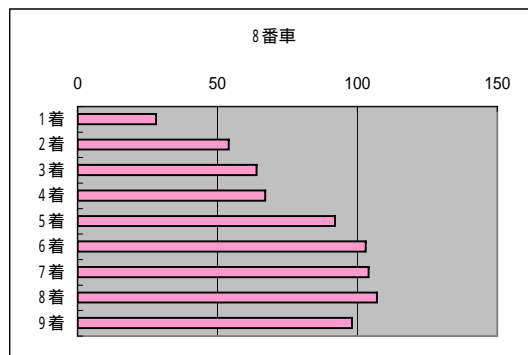

総レース数 726 R

	1着	2着	3着	4着	5着	6着	7着	8着	9着
1番車	123	106	82	83	80	63	82	49	51
2番車	125	113	103	79	62	89	63	37	44
3番車	114	87	108	82	83	61	72	65	50
4番車	39	60	60	91	100	65	94	131	77
5番車	72	106	93	86	77	86	81	62	56
6番車	18	22	54	56	65	93	104	139	174
7番車	103	94	80	96	102	90	59	52	46
8番車	28	54	64	67	92	103	104	107	98
9番車	105	94	84	90	72	82	60	58	63

但し、落入・落車棄権・車体故障・失格・欠場は含まず。

賭式	平均	最小額	最大額
2枠複	1,036	120	10,210
2枠単	0	0	0
2車複	0	0	0
2車単	4,531	170	141,770
3連複	0	0	0
3連単	0	0	0
ワイド	0	0	0

2枠単・2車複・3連複・3連単・ワイドについては  
H15.10月以降の発売。

9番車

節	R日	R番号	1着	2着	3着	4着	5着	6着	7着	8着	9着	2枠複	2枠単	2車複	2車単	3連複	3連単	ワイド			
第1回前節(F)	4/16	1R	3	6	1	5	2	9	4	7	8失	300				12,840					
		2R	4	1	3	7	2	6	5	8	9	470				1,520					
		3R	6	9	1	3	8	2	4	5落	7落	1,100				3,340					
		4R	2	9	7	3	8	5	4	1	6	480				850					
		5R	8	2	6	1	7	3	4	9	5失	2,590				20,470					
		6R	2	3	1	8	5	7	6	4	9	1,390				2,130					
		7R	2	4	3	8	1	6	9	7	5	1,960				4,610					
		8R	3	7	2	9	8	5	1	4	6	390				850					
		9R	4	8	6	9	7	2	5	1	3	1,350				18,620					
		10R	9	3	1	6	4	2	8	5	7	370				2,370					
	4/17	1R	7	2	9	4	8	1	6	5	3	1,770				3,130					
		2R	1	8	6	2	4	7	5	9	3	1,440				3,900					
		3R	1	2	4	7	5	8	3	9	6	460				690					
		4R	4	6	2	7	3	5	1	8	9	1,500				2,490					
		5R	3	7	1	5	8	4	9	2	6	1,100				1,220					
		6R	7	2	3	1	8	6	9	4	5	2,150				11,510					
		7R	1	3	4	7	5	8	6	9	2	1,860				2,970					
		8R	7	1	4	2	5	3	8	6	9	710				3,890					
		9R	8	9	3	6	1	7	2	5	4	3,530				13,880					
		10R	9	1	5	7	4	2	8	6	3	660				1,630					
	4/18	1R	2	8	3	7	5	9	4	6	1	460				1,220					
		2R	7	2	3	5	1	9	8	4	6	540				1,400					
		3R	7	9	4	3	6	5	1	2	8	1,140				3,030					
		4R	7	2	9	8	3	1	5	6	4	340				710					
		5R	1	4	7	5	8	6	3	2落		790				1,540					
		6R	9	2	8	3	6	5	7	4	1	370				940					
		7R	2	1	7	4	8	3	5	6	9	3,420				6,760					
		8R	2	3	5	4	6	7	8	9	1	890				2,410					
		9R	2	5	9	6	7	8	3	4	1	500				670					
		10R	6	1	2	7	5	4	3	9	8	1,740				4,990					