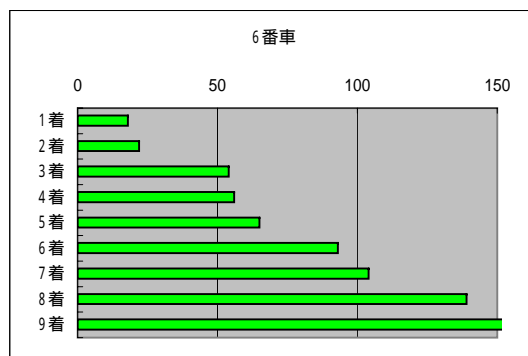

総レース数 726 R

	1着	2着	3着	4着	5着	6着	7着	8着	9着
1番車	123	106	82	83	80	63	82	49	51
2番車	125	113	103	79	62	89	63	37	44
3番車	114	87	108	82	83	61	72	65	50
4番車	39	60	60	91	100	65	94	131	77
5番車	72	106	93	86	77	86	81	62	56
6番車	18	22	54	56	65	93	104	139	174
7番車	103	94	80	96	102	90	59	52	46
8番車	28	54	64	67	92	103	104	107	98
9番車	105	94	84	90	72	82	60	58	63

但し、落入・落車棄権・車体故障・失格・欠場は含まず。

賭式	平均	最小額	最大額
2枠複	1,036	120	10,210
2枠単	0	0	0
2車複	0	0	0
2車単	4,531	170	141,770
3連複	0	0	0
3連単	0	0	0
ワイド	0	0	0

2枠単・2車複・3連複・3連単・ワイドについては  
H15.10月以降の発売。

9番車

節	R日	R番号	1着	2着	3着	4着	5着	6着	7着	8着	9着	2枠複	2枠単	2車複	2車単	3連複	3連単	ワイド			
第1回前節(F)	4/16	1R	3	6	1	5	2	9	4	7	8失	300				12,840					
		2R	4	1	3	7	2	6	5	8	9	470				1,520					
		3R	6	9	1	3	8	2	4	5落	7落	1,100				3,340					
		4R	2	9	7	3	8	5	4	1	6	480				850					
		5R	8	2	6	1	7	3	4	9	5失	2,590				20,470					
		6R	2	3	1	8	5	7	6	4	9	1,390				2,130					
		7R	2	4	3	8	1	6	9	7	5	1,960				4,610					
		8R	3	7	2	9	8	5	1	4	6	390				850					
		9R	4	8	6	9	7	2	5	1	3	1,350				18,620					
		10R	9	3	1	6	4	2	8	5	7	370				2,370					
	4/17	1R	7	2	9	4	8	1	6	5	3	1,770				3,130					
		2R	1	8	6	2	4	7	5	9	3	1,440				3,900					
		3R	1	2	4	7	5	8	3	9	6	460				690					
		4R	4	6	2	7	3	5	1	8	9	1,500				2,490					
		5R	3	7	1	5	8	4	9	2	6	1,100				1,220					
		6R	7	2	3	1	8	6	9	4	5	2,150				11,510					
		7R	1	3	4	7	5	8	6	9	2	1,860				2,970					
		8R	7	1	4	2	5	3	8	6	9	710				3,890					
		9R	8	9	3	6	1	7	2	5	4	3,530				13,880					
		10R	9	1	5	7	4	2	8	6	3	660				1,630					
	4/18	1R	2	8	3	7	5	9	4	6	1	460				1,220					
		2R	7	2	3	5	1	9	8	4	6	540				1,400					
		3R	7	9	4	3	6	5	1	2	8	1,140				3,030					
		4R	7	2	9	8	3	1	5	6	4	340				710					
		5R	1	4	7	5	8	6	3	2落		790				1,540					
		6R	9	2	8	3	6	5	7	4	1	370				940					
		7R	2	1	7	4	8	3	5	6	9	3,420				6,760					
		8R	2	3	5	4	6	7	8	9	1	890				2,410					
		9R	2	5	9	6	7	8	3	4	1	500				670					
		10R	6	1	2	7	5	4	3	9	8	1,740				4,990					