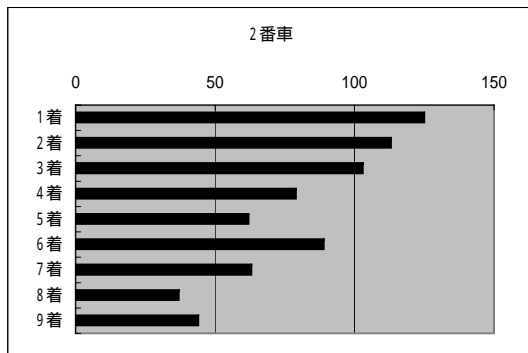

総レース数 726 R

	1着	2着	3着	4着	5着	6着	7着	8着	9着
1番車	123	106	82	83	80	63	82	49	51
2番車	125	113	103	79	62	89	63	37	44
3番車	114	87	108	82	83	61	72	65	50
4番車	39	60	60	91	100	65	94	131	77
5番車	72	106	93	86	77	86	81	62	56
6番車	18	22	54	56	65	93	104	139	174
7番車	103	94	80	96	102	90	59	52	46
8番車	28	54	64	67	92	103	104	107	98
9番車	105	94	84	90	72	82	60	58	63

但し、落入・落車棄権・車体故障・失格・欠場は含まず。

賭式	平均	最小額	最大額
2枠複	1,036	120	10,210
2枠単	0	0	0
2車複	0	0	0
2車単	4,531	170	141,770
3連複	0	0	0
3連単	0	0	0
ワイド	0	0	0

2枠単・2車複・3連複・3連単・ワイドについては  
H15.10月以降の発売。

9番車

節	R日	R番号	1着	2着	3着	4着	5着	6着	7着	8着	9着	2枠複	2枠単	2車複	2車単	3連複	3連単	ワイド			
第1回前節(F)	4/16	1R	3	6	1	5	2	9	4	7	8失	300				12,840					
		2R	4	1	3	7	2	6	5	8	9	470				1,520					
		3R	6	9	1	3	8	2	4	5落	7落	1,100				3,340					
		4R	2	9	7	3	8	5	4	1	6	480				850					
		5R	8	2	6	1	7	3	4	9	5失	2,590				20,470					
		6R	2	3	1	8	5	7	6	4	9	1,390				2,130					
		7R	2	4	3	8	1	6	9	7	5	1,960				4,610					
		8R	3	7	2	9	8	5	1	4	6	390				850					
		9R	4	8	6	9	7	2	5	1	3	1,350				18,620					
		10R	9	3	1	6	4	2	8	5	7	370				2,370					
	4/17	1R	7	2	9	4	8	1	6	5	3	1,770				3,130					
		2R	1	8	6	2	4	7	5	9	3	1,440				3,900					
		3R	1	2	4	7	5	8	3	9	6	460				690					
		4R	4	6	2	7	3	5	1	8	9	1,500				2,490					
		5R	3	7	1	5	8	4	9	2	6	1,100				1,220					
		6R	7	2	3	1	8	6	9	4	5	2,150				11,510					
		7R	1	3	4	7	5	8	6	9	2	1,860				2,970					
		8R	7	1	4	2	5	3	8	6	9	710				3,890					
		9R	8	9	3	6	1	7	2	5	4	3,530				13,880					
		10R	9	1	5	7	4	2	8	6	3	660				1,630					
	4/18	1R	2	8	3	7	5	9	4	6	1	460				1,220					
		2R	7	2	3	5	1	9	8	4	6	540				1,400					
		3R	7	9	4	3	6	5	1	2	8	1,140				3,030					
		4R	7	2	9	8	3	1	5	6	4	340				710					
		5R	1	4	7	5	8	6	3	2落		790				1,540					
		6R	9	2	8	3	6	5	7	4	1	370				940					
		7R	2	1	7	4	8	3	5	6	9	3,420				6,760					
		8R	2	3	5	4	6	7	8	9	1	890				2,410					
		9R	2	5	9	6	7	8	3	4	1	500				670					
		10R	6	1	2	7	5	4	3	9	8	1,740				4,990					