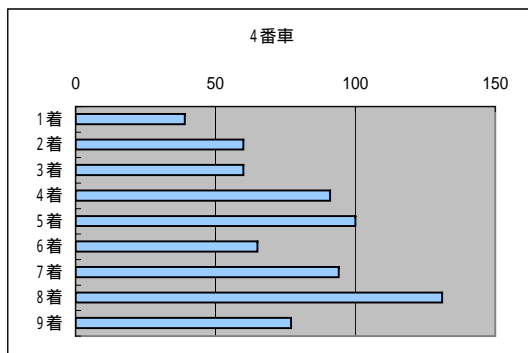

総レース数 726 R

	1着	2着	3着	4着	5着	6着	7着	8着	9着
1番車	123	106	82	83	80	63	82	49	51
2番車	125	113	103	79	62	89	63	37	44
3番車	114	87	108	82	83	61	72	65	50
4番車	39	60	60	91	100	65	94	131	77
5番車	72	106	93	86	77	86	81	62	56
6番車	18	22	54	56	65	93	104	139	174
7番車	103	94	80	96	102	90	59	52	46
8番車	28	54	64	67	92	103	104	107	98
9番車	105	94	84	90	72	82	60	58	63

但し、落入・落車棄権・車体故障・失格・欠場は含まず。

賭式	平均	最小額	最大額
2枠複	1,036	120	10,210
2枠単	0	0	0
2車複	0	0	0
2車単	4,531	170	141,770
3連複	0	0	0
3連単	0	0	0
ワイド	0	0	0

2枠単・2車複・3連複・3連単・ワイドについては  
H15.10月以降の発売。

9番車

節	R日	R番号	1着	2着	3着	4着	5着	6着	7着	8着	9着	2枠複	2枠単	2車複	2車単	3連複	3連単	ワイド			
第1回前節(F)	4/16	1R	3	6	1	5	2	9	4	7	8失	300				12,840					
		2R	4	1	3	7	2	6	5	8	9	470				1,520					
		3R	6	9	1	3	8	2	4	5落	7落	1,100				3,340					
		4R	2	9	7	3	8	5	4	1	6	480				850					
		5R	8	2	6	1	7	3	4	9	5失	2,590				20,470					
		6R	2	3	1	8	5	7	6	4	9	1,390				2,130					
		7R	2	4	3	8	1	6	9	7	5	1,960				4,610					
		8R	3	7	2	9	8	5	1	4	6	390				850					
		9R	4	8	6	9	7	2	5	1	3	1,350				18,620					
		10R	9	3	1	6	4	2	8	5	7	370				2,370					
	4/17	1R	7	2	9	4	8	1	6	5	3	1,770				3,130					
		2R	1	8	6	2	4	7	5	9	3	1,440				3,900					
		3R	1	2	4	7	5	8	3	9	6	460				690					
		4R	4	6	2	7	3	5	1	8	9	1,500				2,490					
		5R	3	7	1	5	8	4	9	2	6	1,100				1,220					
		6R	7	2	3	1	8	6	9	4	5	2,150				11,510					
		7R	1	3	4	7	5	8	6	9	2	1,860				2,970					
		8R	7	1	4	2	5	3	8	6	9	710				3,890					
		9R	8	9	3	6	1	7	2	5	4	3,530				13,880					
		10R	9	1	5	7	4	2	8	6	3	660				1,630					
	4/18	1R	2	8	3	7	5	9	4	6	1	460				1,220					
		2R	7	2	3	5	1	9	8	4	6	540				1,400					
		3R	7	9	4	3	6	5	1	2	8	1,140				3,030					
		4R	7	2	9	8	3	1	5	6	4	340				710					
		5R	1	4	7	5	8	6	3	2落		790				1,540					
		6R	9	2	8	3	6	5	7	4	1	370				940					
		7R	2	1	7	4	8	3	5	6	9	3,420				6,760					
		8R	2	3	5	4	6	7	8	9	1	890				2,410					
		9R	2	5	9	6	7	8	3	4	1	500				670					
		10R	6	1	2	7	5	4	3	9	8	1,740				4,990					