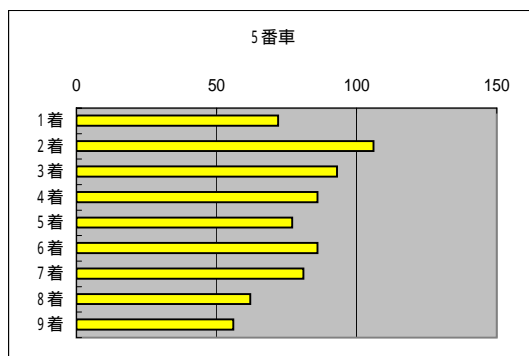

総レース数 726 R

	1着	2着	3着	4着	5着	6着	7着	8着	9着
1番車	123	106	82	83	80	63	82	49	51
2番車	125	113	103	79	62	89	63	37	44
3番車	114	87	108	82	83	61	72	65	50
4番車	39	60	60	91	100	65	94	131	77
5番車	72	106	93	86	77	86	81	62	56
6番車	18	22	54	56	65	93	104	139	174
7番車	103	94	80	96	102	90	59	52	46
8番車	28	54	64	67	92	103	104	107	98
9番車	105	94	84	90	72	82	60	58	63

但し、落入・落車棄権・車体故障・失格・欠場は含まず。

賭式	平均	最小額	最大額
2枠複	1,036	120	10,210
2枠単	0	0	0
2車複	0	0	0
2車単	4,531	170	141,770
3連複	0	0	0
3連単	0	0	0
ワイド	0	0	0

2枠単・2車複・3連複・3連単・ワイドについては  
H15.10月以降の発売。

9番車

節	R日	R番号	1着	2着	3着	4着	5着	6着	7着	8着	9着	2枠複	2枠単	2車複	2車単	3連複	3連単	ワイド			
第1回前節(F)	4/16	1R	3	6	1	5	2	9	4	7	8失	300				12,840					
		2R	4	1	3	7	2	6	5	8	9	470				1,520					
		3R	6	9	1	3	8	2	4	5落	7落	1,100				3,340					
		4R	2	9	7	3	8	5	4	1	6	480				850					
		5R	8	2	6	1	7	3	4	9	5失	2,590				20,470					
		6R	2	3	1	8	5	7	6	4	9	1,390				2,130					
		7R	2	4	3	8	1	6	9	7	5	1,960				4,610					
		8R	3	7	2	9	8	5	1	4	6	390				850					
		9R	4	8	6	9	7	2	5	1	3	1,350				18,620					
		10R	9	3	1	6	4	2	8	5	7	370				2,370					
	4/17	1R	7	2	9	4	8	1	6	5	3	1,770				3,130					
		2R	1	8	6	2	4	7	5	9	3	1,440				3,900					
		3R	1	2	4	7	5	8	3	9	6	460				690					
		4R	4	6	2	7	3	5	1	8	9	1,500				2,490					
		5R	3	7	1	5	8	4	9	2	6	1,100				1,220					
		6R	7	2	3	1	8	6	9	4	5	2,150				11,510					
		7R	1	3	4	7	5	8	6	9	2	1,860				2,970					
		8R	7	1	4	2	5	3	8	6	9	710				3,890					
		9R	8	9	3	6	1	7	2	5	4	3,530				13,880					
		10R	9	1	5	7	4	2	8	6	3	660				1,630					
	4/18	1R	2	8	3	7	5	9	4	6	1	460				1,220					
		2R	7	2	3	5	1	9	8	4	6	540				1,400					
		3R	7	9	4	3	6	5	1	2	8	1,140				3,030					
		4R	7	2	9	8	3	1	5	6	4	340				710					
		5R	1	4	7	5	8	6	3	2落		790				1,540					
		6R	9	2	8	3	6	5	7	4	1	370				940					
		7R	2	1	7	4	8	3	5	6	9	3,420				6,760					
		8R	2	3	5	4	6	7	8	9	1	890				2,410					
		9R	2	5	9	6	7	8	3	4	1	500				670					
		10R	6	1	2	7	5	4	3	9	8	1,740				4,990					