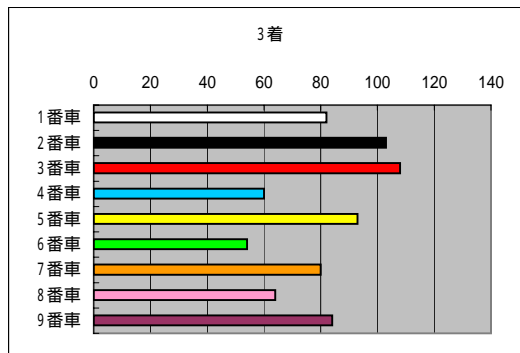

総レース数 726 R

	1着	2着	3着	4着	5着	6着	7着	8着	9着
1番車	123	106	82	83	80	63	82	49	51
2番車	125	113	103	79	62	89	63	37	44
3番車	114	87	108	82	83	61	72	65	50
4番車	39	60	60	91	100	65	94	131	77
5番車	72	106	93	86	77	86	81	62	56
6番車	18	22	54	56	65	93	104	139	174
7番車	103	94	80	96	102	90	59	52	46
8番車	28	54	64	67	92	103	104	107	98
9番車	105	94	84	90	72	82	60	58	63

但し、落入・落車棄権・車体故障・失格・欠場は含まず。

賭式	平均	最小額	最大額
2枠複	1,036	120	10,210
2枠単	0	0	0
2車複	0	0	0
2車単	4,531	170	141,770
3連複	0	0	0
3連単	0	0	0
ワイド	0	0	0

2枠単・2車複・3連複・3連単・ワイドについては  
H15.10月以降の発売。

9番車

節	R日	R番号	1着	2着	3着	4着	5着	6着	7着	8着	9着	2枠複	2枠単	2車複	2車単	3連複	3連単	ワイド			
第1回前節(F)	4/16	1R	3	6	1	5	2	9	4	7	8失	300				12,840					
		2R	4	1	3	7	2	6	5	8	9	470				1,520					
		3R	6	9	1	3	8	2	4	5落	7落	1,100				3,340					
		4R	2	9	7	3	8	5	4	1	6	480				850					
		5R	8	2	6	1	7	3	4	9	5失	2,590				20,470					
		6R	2	3	1	8	5	7	6	4	9	1,390				2,130					
		7R	2	4	3	8	1	6	9	7	5	1,960				4,610					
		8R	3	7	2	9	8	5	1	4	6	390				850					
		9R	4	8	6	9	7	2	5	1	3	1,350				18,620					
		10R	9	3	1	6	4	2	8	5	7	370				2,370					
	4/17	1R	7	2	9	4	8	1	6	5	3	1,770				3,130					
		2R	1	8	6	2	4	7	5	9	3	1,440				3,900					
		3R	1	2	4	7	5	8	3	9	6	460				690					
		4R	4	6	2	7	3	5	1	8	9	1,500				2,490					
		5R	3	7	1	5	8	4	9	2	6	1,100				1,220					
		6R	7	2	3	1	8	6	9	4	5	2,150				11,510					
		7R	1	3	4	7	5	8	6	9	2	1,860				2,970					
		8R	7	1	4	2	5	3	8	6	9	710				3,890					
		9R	8	9	3	6	1	7	2	5	4	3,530				13,880					
		10R	9	1	5	7	4	2	8	6	3	660				1,630					
	4/18	1R	2	8	3	7	5	9	4	6	1	460				1,220					
		2R	7	2	3	5	1	9	8	4	6	540				1,400					
		3R	7	9	4	3	6	5	1	2	8	1,140				3,030					
		4R	7	2	9	8	3	1	5	6	4	340				710					
		5R	1	4	7	5	8	6	3	2落		790				1,540					
		6R	9	2	8	3	6	5	7	4	1	370				940					
		7R	2	1	7	4	8	3	5	6	9	3,420				6,760					
		8R	2	3	5	4	6	7	8	9	1	890				2,410					
		9R	2	5	9	6	7	8	3	4	1	500				670					
		10R	6	1	2	7	5	4	3	9	8	1,740				4,990					