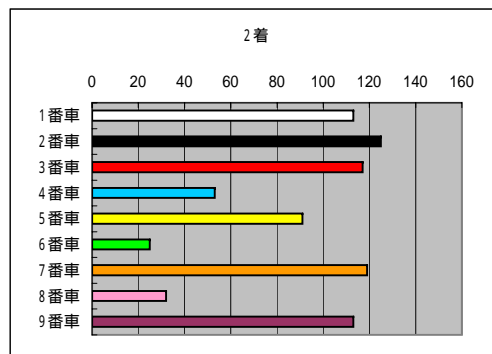

総レース数 779 R

	1着	2着	3着	4着	5着	6着	7着	8着	9着
1番車	157	113	96	88	83	74	65	50	42
2番車	134	125	104	95	82	75	57	53	42
3番車	130	117	103	86	71	90	68	56	52
4番車	42	53	80	81	86	101	136	108	90
5番車	110	91	89	107	91	89	74	77	50
6番車	9	25	53	53	68	90	125	163	190
7番車	94	119	98	90	99	65	65	81	65
8番車	23	32	60	76	98	118	117	116	131
9番車	84	113	102	106	104	94	67	55	46

但し、落入・落車棄権・車体故障・失格・欠場は含まず。

賭式	平均	最小額	最大額
2枠複	1,161	110	31,200
2枠単	1,399	70	51,820
2車複	1,313	120	34,720
2車単	4,548	180	158,580
3連複	3,439	70	169,570
3連単	19,186	500	791,170
ワイド	1,594	100	12,350

2枠単・2車複・3連複・3連単・ワイドについては
10月以降の発売。