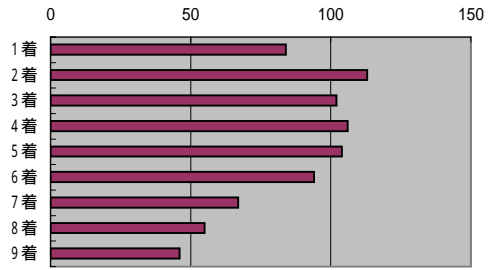

9番車

節	R日	R番号	1着	2着	3着	4着	5着	6着	7着	8着	9着	2枠複	2枠単	2車複	2車単	3連複	3連単	ワイド			
第1回前節 (レインボーカップ)	4/9	1R	5	2	9	7	1	8	3	6	4		1,210				3,780				
		2R	3	5	7	2	4	1	9	8	6		550				700				
		3R	3	9	1	7	6	5	4	8	2		3,560				9,520				
		4R	5	1	9	3	7	2	6	8	4		950				1,860				
		5R	3	2	5	1	7	9	4	6	8	失	160				260				
		6R	5	1	3	7	8	6	4	9	2		590				3,110				
		7R	3	7	4	9	5	1	2	6	8		810				1,410				
		8R	2	7	1	9	5	4	3	8	6		520				840				
		9R	2	5	8	4	7	6	3	1	9		1,260				7,030				
		10R	1	2	5	8	4	6	9	7	3		630				1,180				
	4/10	1R	3	9	4	2	7	8	1	5	6		290				650				
		2R	3	8	5	9	7	2	6	4	1		370				1,520				
		3R	7	2	9	4	1	3	8	6	5		160				280				
		4R	7	9	8	4	6	3	2	5	1		440				2,180				
		5R	7	5	3	9	4	2	1	6	8		2,200				4,470				
		6R	3	1	5	6	8	9	4	2	7		600				960				
		7R	2	8	7	6	4	5	1	9	3		610				7,760				
		8R	9	1	4	3	8	5	7	2	6		540				770				
		9R	2	7	9	4	5	3	1	6	8	失	280				1,050				
		10R	3	4	6	8	9	1	5	7	2		660				1,130				
	4/11	1R	4	7	2	3	6	1	8	5	9		2,700				13,820				
		2R	1	2	9	8	7	6	4	3	5		150				330				
		3R	9	2	3	1	5	7	6	4	8		2,830				12,770				
		4R	1	3	4	9	2	7	8	6	5		430				840				
		5R	9	3	2	7	5	6	8	1	4		3,550				13,030				
		6R	5	9	2	3	8	6	4	7	1		260				340				
		7R	7	2	4	8	3	1	6	5	9	落	1,870				2,290				
		8R	3	5	1	9	4	2	8	7	6		790				1,570				
		9R	7	1	9	4	5	3	2	8	6		280				500				
		10R	9	8	7	5	2	6	1	4	3		4,120				9,730