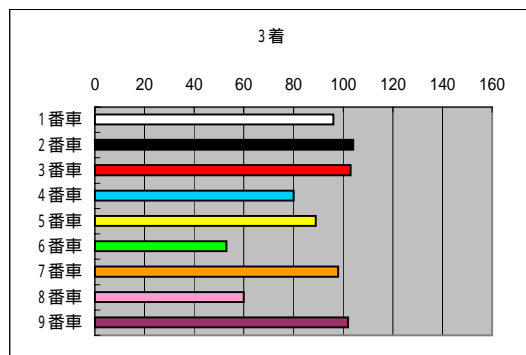

総レース数 779 R

	1着	2着	3着	4着	5着	6着	7着	8着	9着
1番車	157	113	96	88	83	74	65	50	42
2番車	134	125	104	95	82	75	57	53	42
3番車	130	117	103	86	71	90	68	56	52
4番車	42	53	80	81	86	101	136	108	90
5番車	110	91	89	107	91	89	74	77	50
6番車	9	25	53	53	68	90	125	163	190
7番車	94	119	98	90	99	65	65	81	65
8番車	23	32	60	76	98	118	117	116	131
9番車	84	113	102	106	104	94	67	55	46

但し、落入・落車棄権・車体故障・失格・欠場は含まず。

賭式	平均	最小額	最大額
2枠複	1,161	110	31,200
2枠単	1,399	70	51,820
2車複	1,313	120	34,720
2車単	4,548	180	158,580
3連複	3,439	70	169,570
3連単	19,186	500	791,170
ワイド	1,594	100	12,350

2枠単・2車複・3連複・3連単・ワイドについては
10月以降の発売。