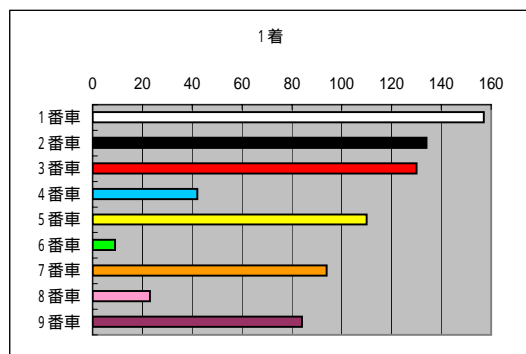

総レース数 779 R

	1着	2着	3着	4着	5着	6着	7着	8着	9着
1番車	157	113	96	88	83	74	65	50	42
2番車	134	125	104	95	82	75	57	53	42
3番車	130	117	103	86	71	90	68	56	52
4番車	42	53	80	81	86	101	136	108	90
5番車	110	91	89	107	91	89	74	77	50
6番車	9	25	53	53	68	90	125	163	190
7番車	94	119	98	90	99	65	65	81	65
8番車	23	32	60	76	98	118	117	116	131
9番車	84	113	102	106	104	94	67	55	46

但し、落入・落車棄権・車体故障・失格・欠場は含まず。

賭式	平均	最小額	最大額
2枠複	1,161	110	31,200
2枠単	1,399	70	51,820
2車複	1,313	120	34,720
2車単	4,548	180	158,580
3連複	3,439	70	169,570
3連単	19,186	500	791,170
ワイド	1,594	100	12,350

2枠単・2車複・3連複・3連単・ワイドについては
10月以降の発売。