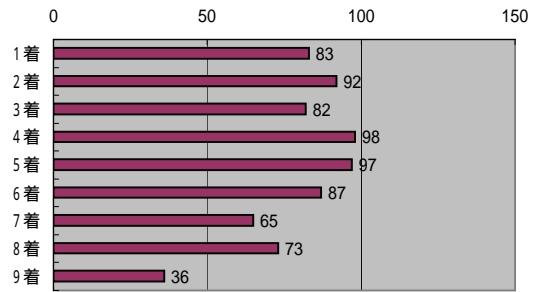

賭式	平均	最小額	最大額
2枠複	1,174	110	14,620
2枠単	2,345	190	45,480
2車複	2,205	70	36,480
2車単	4,285	200	122,030
3連複	5,689	250	244,350
3連単	32,317	520	755,710
ワイド	2,745	0	15,220

但し、落入・落車棄権・車体故障・失格・欠場は含まず。

7番車

8番車

9番車

節	R日	R番号	1着	2着	3着	4着	5着	6着	7着	8着	9着	2枠複	2枠単	2車複	2車単	3連複	3連単	ワイド		
第一回前節 (F)	4/9	1R	9	3	2	1	5	7	4	6	8	190	470	380	510	610	1,100	630	630	220
		2R	2	1	9	8	6	5	4	3	7	430	860	1,050	800	5,840	11,950	280	960	450
		3R	7	1	5	9	2	4	3	8	6	2,500	2,710	1,280	7,770	3,250	35,870	190	250	510
		4R	3	2	5	8	7	1	4	9	6	430	3,360	2,590	3,080	1,440	12,060	480	310	360
		5R	1	7	5	4	6	3	2	9	8	1,200	1,730	1,850	1,250	13,710	19,730	1,100	1,620	3,170
		6R	1	5	9	4	2	8	6	3	7	310	390	340	380	530	1,750	100	110	400
		7R	8	2	1	7	6	5	9	4	3	590	1,620	1,060	2,130	1,200	8,470	170	270	240
		8R	1	7	5	4	3	6	8	2	9	290	410	340	520	990	2,710	350	120	1,000
		9R	2	3	7	4	1	6	9	5落	8落	11,970	7,380	5,070	28,920	44,560	209,450	0	15,220	0
		10R	2	6	5	1	7	4	3	9	8	430	760	350	550	1,150	2,380	720	180	720
	4/10	1R	1	2	7	3	6	9	5	8	4	1,860	11,500	1,600	4,850	1,430	14,950	1,500	2,920	360
		2R	1	9	5	3	4	7	8	2	6	140	420	220	500	470	1,600	220	280	180
		3R	2	5	4	9	6	8	7	1	3	240	460	270	540	1,070	3,970	3,020	400	370
		4R	2	1	6	4	7	8	3	9	5	1,240	1,600	1,590	1,530	16,220	42,690	400	4,020	4,020
		5R	3	9	1	7	5	6	2	4	8	260	770	260	560	640	2,580	180	270	440
		6R	5	3	6	7	8	1	2	9	4	360	1,490	1,030	5,800	11,800	104,120	400	2,150	6,300
		7R	3	5	1	6	8	2	7	4	9	160	300	270	340	690	1,190	240	650	180
		8R	1	9	5	2	4	6	8	7	3	420	1,120	310	800	1,290	3,470	1,420	370	970
		9R	3	7	9	6	8	1	5	2	4	590	1,700	870	1,020	2,150	5,730	600	560	1,120
		10R	3	2	1	4	7	9	5	6	8	900	4,890	4,220	3,970	470	6,900	250	170	310
	4/11	1R	2	3	7	8	9	5	1	4	6	1,830	1,900	1,780	3,120	1,370	13,880	360	400	400
		2R	7	5	1	3	4	8	2	9	6	2,480	4,770	2,620	1,820	3,330	12,510	2,070	1,070	1,070
		3R	7	3	1	6	9	5	4	2	8	2,840	2,190	750	1,710	1,710	9,490	680	550	680
		4R	6	1	9	4	7	8	5	2	3	2,490	5,330	3,200	7,580	4,410	29,620	950	1,830	3,600
		5R	3	9	5	7	1	4	8	6	2	5,030	2,700	5,040	5,730	1,990	20,580	290	1,400	740
		6R	9	2	3	6	1	7	5	8	4	1,030	1,930	1,210	3,830	2,670	17,250	330	240	180
		7R	4	7	3	2	9	1	5	8	6	2,450	4,400	2,340	7,290	6,800	53,350	1,030	870	670
		8R	1	7	9	2	5	4	8	3	6	5,780	11,070	5,090	14,720	14,490	115,330	790	2,950	1,030
		9R	3	9	7	5	8	2	1	4	6	330	450	380	400	420	850	500	310	500
		10R	3	5	6	9	1	7	8	4落	2失	930	810	1,180	1,400	23,020	41,950	550	3,870	3,870