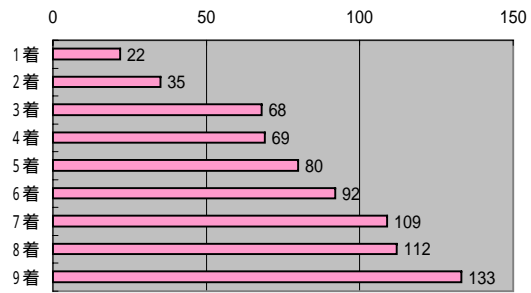

賭式	平均	最小額	最大額
2枠複	1,174	110	14,620
2枠単	2,345	190	45,480
2車複	2,205	70	36,480
2車単	4,285	200	122,030
3連複	5,689	250	244,350
3連単	32,317	520	755,710
ワイド	2,745	0	15,220

但し、落入・落車棄権・車体故障・失格・欠場は含まず。

7番車

8番車

9番車

節	R日	R番号	1着	2着	3着	4着	5着	6着	7着	8着	9着	2枠複	2枠単	2車複	2車単	3連複	3連単	ワイド		
第一回前節 (F)	4/9	1R	9	3	2	1	5	7	4	6	8	190	470	380	510	610	1,100	630	630	220
		2R	2	1	9	8	6	5	4	3	7	430	860	1,050	800	5,840	11,950	280	960	450
		3R	7	1	5	9	2	4	3	8	6	2,500	2,710	1,280	7,770	3,250	35,870	190	250	510
		4R	3	2	5	8	7	1	4	9	6	430	3,360	2,590	3,080	1,440	12,060	480	310	360
		5R	1	7	5	4	6	3	2	9	8	1,200	1,730	1,850	1,250	13,710	19,730	1,100	1,620	3,170
		6R	1	5	9	4	2	8	6	3	7	310	390	340	380	530	1,750	100	110	400
		7R	8	2	1	7	6	5	9	4	3	590	1,620	1,060	2,130	1,200	8,470	170	270	240
		8R	1	7	5	4	3	6	8	2	9	290	410	340	520	990	2,710	350	120	1,000
		9R	2	3	7	4	1	6	9	5落	8落	11,970	7,380	5,070	28,920	44,560	209,450	0	15,220	0
		10R	2	6	5	1	7	4	3	9	8	430	760	350	550	1,150	2,380	720	180	720
	4/10	1R	1	2	7	3	6	9	5	8	4	1,860	11,500	1,600	4,850	1,430	14,950	1,500	2,920	360
		2R	1	9	5	3	4	7	8	2	6	140	420	220	500	470	1,600	220	280	180
		3R	2	5	4	9	6	8	7	1	3	240	460	270	540	1,070	3,970	3,020	400	370
		4R	2	1	6	4	7	8	3	9	5	1,240	1,600	1,590	1,530	16,220	42,690	400	4,020	4,020
		5R	3	9	1	7	5	6	2	4	8	260	770	260	560	640	2,580	180	270	440
		6R	5	3	6	7	8	1	2	9	4	360	1,490	1,030	5,800	11,800	104,120	400	2,150	6,300
		7R	3	5	1	6	8	2	7	4	9	160	300	270	340	690	1,190	240	650	180
		8R	1	9	5	2	4	6	8	7	3	420	1,120	310	800	1,290	3,470	1,420	370	970
		9R	3	7	9	6	8	1	5	2	4	590	1,700	870	1,020	2,150	5,730	600	560	1,120
		10R	3	2	1	4	7	9	5	6	8	900	4,890	4,220	3,970	470	6,900	250	170	310
	4/11	1R	2	3	7	8	9	5	1	4	6	1,830	1,900	1,780	3,120	1,370	13,880	360	400	400
		2R	7	5	1	3	4	8	2	9	6	2,480	4,770	2,620	1,820	3,330	12,510	2,070	1,070	1,070
		3R	7	3	1	6	9	5	4	2	8	2,840	2,190	750	1,710	1,710	9,490	680	550	680
		4R	6	1	9	4	7	8	5	2	3	2,490	5,330	3,200	7,580	4,410	29,620	950	1,830	3,600
		5R	3	9	5	7	1	4	8	6	2	5,030	2,700	5,040	5,730	1,990	20,580	290	1,400	740
		6R	9	2	3	6	1	7	5	8	4	1,030	1,930	1,210	3,830	2,670	17,250	330	240	180
		7R	4	7	3	2	9	1	5	8	6	2,450	4,400	2,340	7,290	6,800	53,350	1,030	870	670
		8R	1	7	9	2	5	4	8	3	6	5,780	11,070	5,090	14,720	14,490	115,330	790	2,950	1,030
		9R	3	9	7	5	8	2	1	4	6	330	450	380	400	420	850	500	310	500
		10R	3	5	6	9	1	7	8	4落	2失	930	810	1,180	1,400	23,020	41,950	550	3,870	3,870