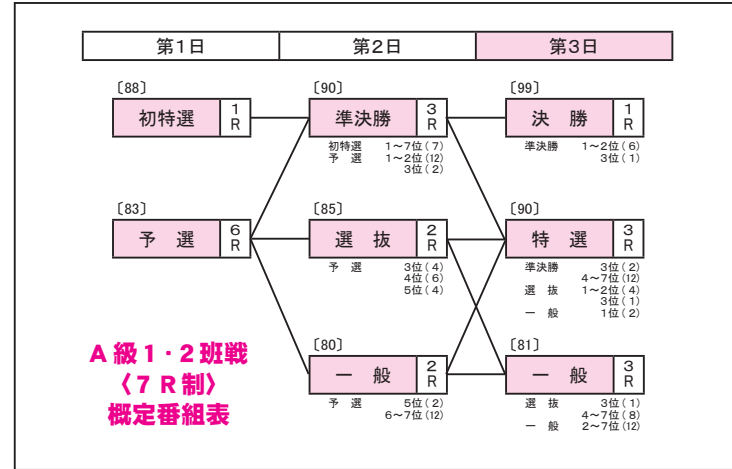

高津晃治

1月別府で③②⑦と健闘した後、優出を外すことが多くなったが、4月松阪④③⑦で良い流れを引き戻した。次の小倉では初日特選で五日市戦を差して決勝進出。

優出有力選手

Table with columns: 級班, 選手名, 年齢, 府県, 期別, 決め手, 直近4か月競走得点

A級1・2班戦展望 勢いを増した竹元太志が中心!!

今年の優勝2回。S級点奪取がはっきりと見えてきた竹元太志に優勝を期待の一戦だ。今回も自力主体の組み立てで乗り切るはずだ。ただ、九州勢は竹元の他にも小岩哲也、西田将士、安谷屋将志ら優勝を狙える自力型が揃ったので並びが微妙だ。安谷屋には、沖縄に移籍した屋良朝春が付けてライン形成となりそうだが、沖縄勢は地元の小岩と連係する可能性もある。西田は自在性があるので、竹元を目標にして九州勢は二手にライン分断もありそうだが、どうか。九州勢の結束が乱れるようなら、岡山勢の結束戦が台頭しそうだ。争覇級に台頭してきた多田晃紀と、今年の優勝が2回ある峰重祐之介の二人が前で戦って、これに、競輪IQの高い作戦参謀高津晃治がラインを纏める布陣と思われる。瀬戸内連係で好調森安崇之まで加わるとラインは強力になる。小川達也、田中勝仁の機動戦士を、ベテラン柴田功一郎が纏める南関勢も要注意だ。特に、実績のある田中は優勝を狙える状態まで立ち直ってきたので、年の若い小川が先導しての2段階駆けになると面白い。結束力では定評がある中部勢は、初日特選の連対率が高い山田哲也が初日から全開で飛ばしてきそう。連係する自在戦士柴田祐也にも優勝の目は十分ある。

別府競輪場交通アクセス

Map and text detailing bus routes and access to Beppu Keirin Stadium. Includes JR Beppu Station, Beppu University Station, and Beppu Keirin Stadium.

A級1・2班戦出場予定選手 (成績は5月6日現在)

Table listing race participants with columns: 級班, 選手名, 年齢, 府県, 期別, 決め手, 競走得点